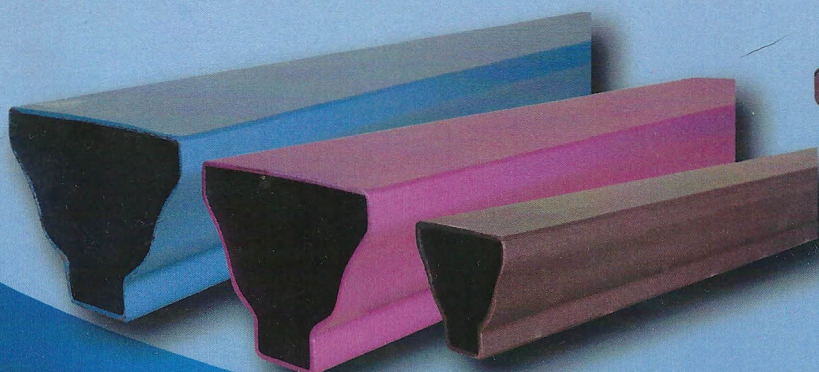

PROFIL DECORO

l'eleganza dell'acciaio

Capitello quadrato

Basamento ottagonale

La particolare forma del profilo, una novità assoluta nel panorama italiano dei profilati tubolari, risulta essere caratterizzato da un sapiente mix di linee rette e curve sinuose.

Tale forma conferisce al profilo una bellezza ed eleganza senza tempo nonché una poliedricità di usi e risulta particolarmente indicato per strutture di pregio architettonico ed in generale dove l'estetica è una componente primaria.

"Profil Decoro" grande (PDG)

Scheda tecnica

- Materiale: acciaio laminato a caldo nero e zincato

"Profil Decoro" piccolo (PDP)

Spessore 20/10 Kg/ml 5,60

Spessore 30/10 Kg/ml 8,30

Spessore 20/10 Kg/ml 3,70

profilsider