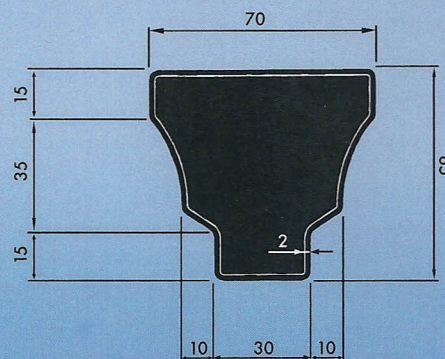

PROFIL DECORO

l'eleganza dell'acciaio

Capitello quadrato

Basamento ottagonale

La particolare forma del profilo, una novità assoluta nel panorama italiano dei profilati tubolari, risulta essere caratterizzato da un sapiente mix di linee rette e curve sinuose.

Tale forma conferisce al profilo una bellezza ed eleganza senza tempo nonché una poliedricità di usi e risulta particolarmente indicato per strutture di pregio architettonico ed in generale dove l'estetica è una componente primaria.

"Profil Decoro" grande (PDG)

Scheda tecnica

- Materiale: acciaio laminato a caldo nero e zincato

"Profil Decoro" piccolo (PDP)

Spessore 20/10 Kg/ml 5,60

Spessore 30/10 Kg/ml 8,30

Spessore 20/10 Kg/ml 3,70

profilsider