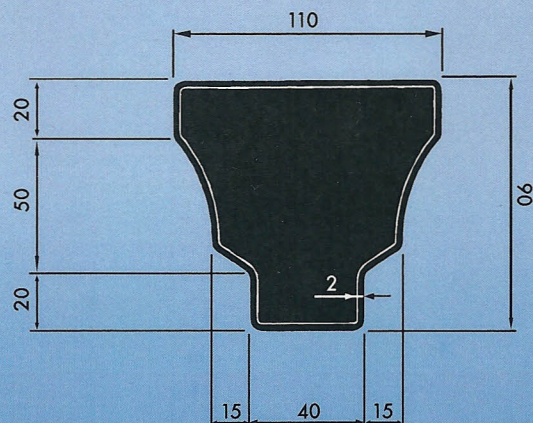

PROFIL DECORO

l'eleganza dell'acciaio

Capitello quadrato

Basamento ottagonale

La particolare forma del profilo, una novità assoluta nel panorama italiano dei profilati tubolari, risulta essere caratterizzato da un sapiente mix di linee rette e curve sinuose.

Tale forma conferisce al profilo una bellezza ed eleganza senza tempo nonché una poliedricità di usi e risulta particolarmente indicato per strutture di pregio architettonico ed in generale dove l'estetica è una componente primaria.

"Profil Decoro" grande (PDG)

Scheda tecnica

- Materiale: acciaio laminato a caldo nero e zincato

"Profil Decoro" piccolo (PDP)

Spessore 20/10 Kg/ml 5,60

Spessore 30/10 Kg/ml 8,30

Spessore 20/10 Kg/ml 3,70

profilsider